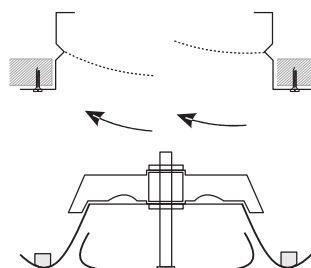

Valva aspiratie

VA

Detalii constructive. Utilizare.

Valva aspiratie cu debit reglabil (parte centrala convexa ajustabila), prevazuta cu rama de montaj.

Aspiratie / evacuare, uzual pentru spatii de mici dimensiuni (grupuri sanitare, spatii de depozitare, arhive etc.).
Montaj pe plafon sau perete.

Cod comanda: VA aaa

Cod produs

diametru racord Ød (mm)

nespecificat - alb RAL9016 (standard)

RALxxxx - cod RAL optional

Date tehnice

Dimensiuni

Ød	ØA	Q (m³/h) @ Vef 3 (m/s)
100	137	90
125	164	150
150	202	200
160	212	200
200	248	250

Nu sunt disponibile alte dimensiuni.

Fixare.

Fixare rama.

Montaj corp valva
prin insurubare.

Valva aspiratie

VA

Date tehnice

VA 100