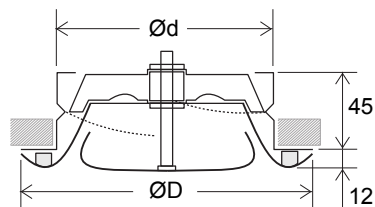

Valva aspiratie

VA

Detalii constructive. Utilizare.

Valva aspiratie cu debit reglabil (parte centrala convexa ajustabila), prevazuta cu rama de montaj.

Aspiratie / evacuare, uzual pentru spatii de mici dimensiuni (grupuri sanitare, spatii de depozitare, arhive etc.).
Montaj pe plafon sau perete.

Cod comanda: VA aaa

Cod produs

diametru racord Ød (mm)

nespecificat - alb RAL9016 (standard)

RALxxxx - cod RAL optional

Date tehnice

Dimensiuni

Ød	ØA	Q (m³/h) @ Vef 3 (m/s)
100	137	90
125	164	150
150	202	200
160	212	200
200	248	250

Nu sunt disponibile alte dimensiuni.

Fixare.

Fixare rama.

Montaj corp valva
prin insurubare.

Valva aspiratie

VA

Date tehnice

VA 100