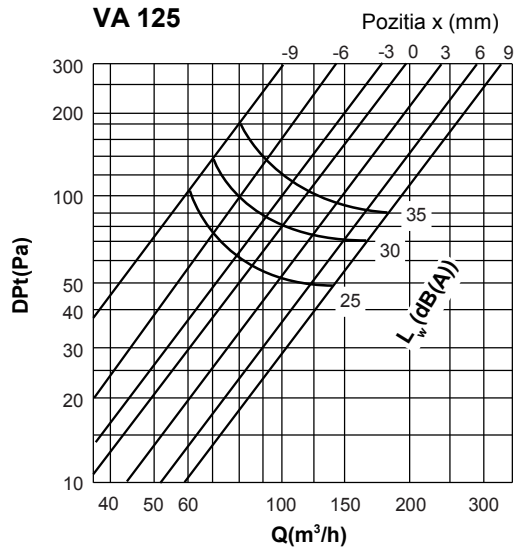

Cod comanda: VA aaa

Cod produs

diametru racord Ød (mm)

nespecificat - alb RAL9016 (standard)

RALxxxx - cod RAL optional

Date tehnice

Dimensiuni

Ød	ØA	Q (m³/h) @ Vef 3 (m/s)
100	137	90
125	164	150
150	202	200
160	212	200
200	248	250

Nu sunt disponibile alte dimensiuni.

Fixare.

Fixare rama.

Montaj corp valva
prin insurubare.

Valva aspiratie

VA

Date tehnice

VA 100

VA 125

VA 150

VA 160

VA 200