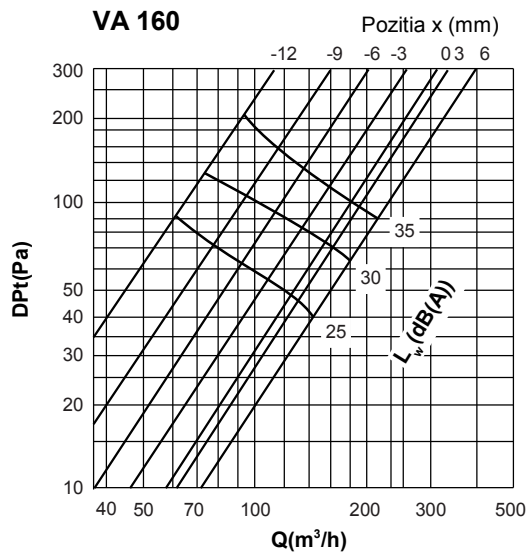

Cod comanda: VA aaa

Cod produs

diametru racord Ød (mm)

nespecificat - alb RAL9016 (standard)

RALxxxx - cod RAL optional

Date tehnice

Dimensiuni

Ød	ØA	Q (m³/h) @ Vef 3 (m/s)
100	137	90
125	164	150
150	202	200
160	212	200
200	248	250

Nu sunt disponibile alte dimensiuni.

Fixare.

Fixare rama.

Montaj corp valva
prin insurubare.

Valva aspiratie

VA

Date tehnice

VA 100

VA 125

VA 150

VA 160

VA 200