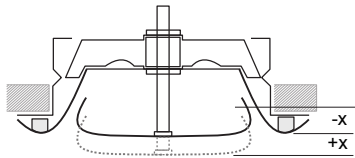

Cod comanda: VA aaa

Cod produs

diametru racord Ød (mm)

nespecificat - alb RAL9016 (standard)

RALxxxx - cod RAL optional

Date tehnice

Dimensiuni

Ød	ØA	Q (m³/h) @ Vef 3 (m/s)
100	137	90
125	164	150
150	202	200
160	212	200
200	248	250

Nu sunt disponibile alte dimensiuni.

Fixare.

Fixare rama.

Montaj corp valva
prin insurubare.

Valva aspiratie

VA

Date tehnice

VA 100