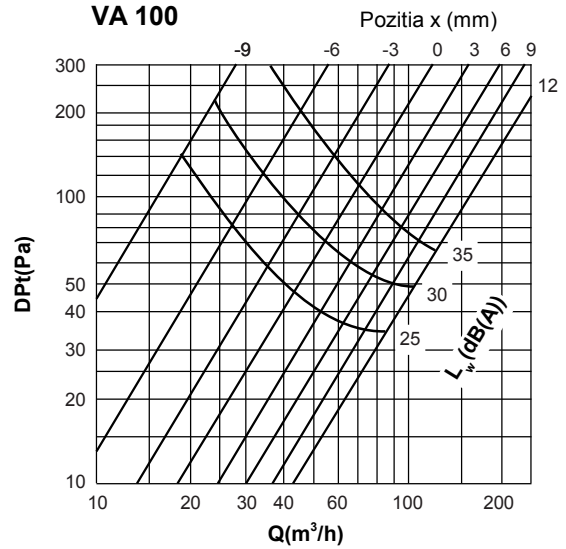

Cod comanda: VA aaa

Cod produs

diametru racord Ød (mm)

nespecificat - alb RAL9016 (standard)

RALxxxx - cod RAL optional

Date tehnice

Dimensiuni

Ød	ØA	Q (m³/h) @ Vef 3 (m/s)
100	137	90
125	164	150
150	202	200
160	212	200
200	248	250

Nu sunt disponibile alte dimensiuni.

Fixare.

Fixare rama.

Montaj corp valva
prin insurubare.

Valva aspiratie

VA

Date tehnice

VA 100

VA 125

VA 150

VA 160

VA 200