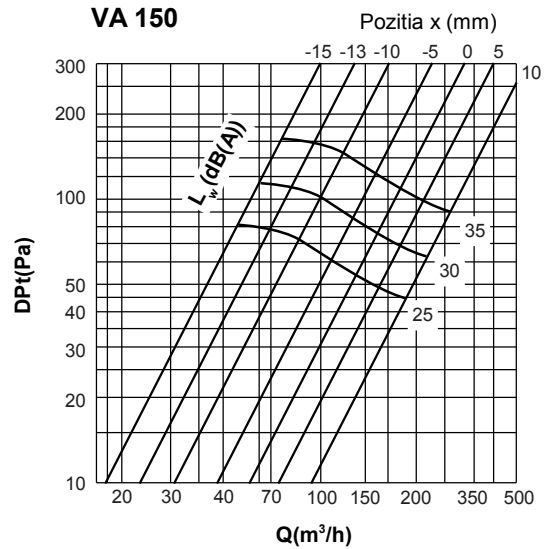

Cod comanda: VA aaa

Cod produs

diametru racord Ød (mm)

nespecificat - alb RAL9016 (standard)

RALxxxx - cod RAL optional

Date tehnice

Dimensiuni

Ød	ØA	Q (m³/h) @ Vef 3 (m/s)
100	137	90
125	164	150
150	202	200
160	212	200
200	248	250

Nu sunt disponibile alte dimensiuni.

Fixare.

Fixare rama.

Montaj corp valva
prin insurubare.

Valva aspiratie

VA

Date tehnice

VA 100

VA 125

VA 150

VA 160

VA 200